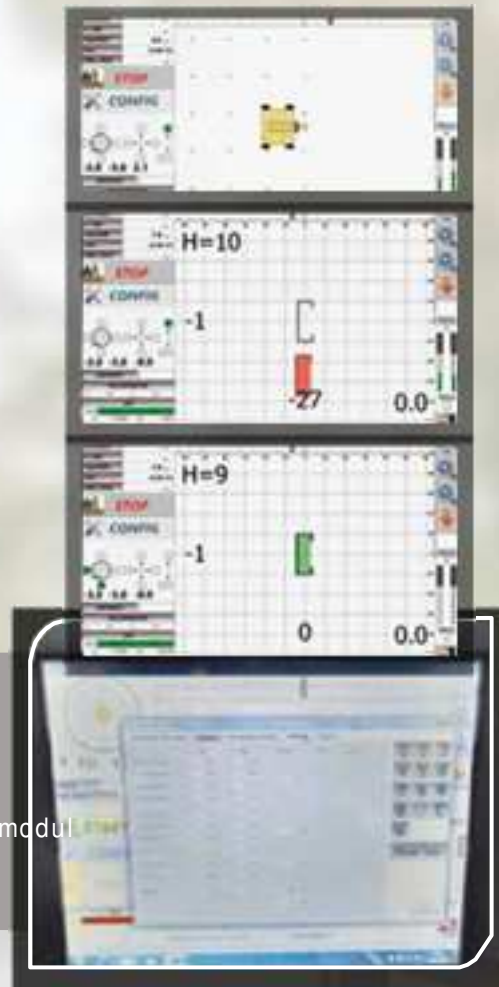

Kiegészítők

ORTECO GPS-GÉPVEZÉRLŐ RENDSZER

Az ORTECO gépvezérlő rendszer a cölöpverőkhöz a piacon jelenleg kapható legfejlettebb GPS-rendszer. Lehetővé teszi az egység teljesen automatikus vezérlését mind az oszlopverés, mind pedig a gép elmozdulása során. A rendszer használatával a napi termelékenység jelentősen megnő, a hibahatár pedig nullához közeli szintre csökken.

FEDÉLZETI SZÁMÍTÓGÉP

JELLEMZŐK:

- Kiváló minőségű TFT-LCD panel
- Akár 700 nit fényerő, fokozott láthatóság
- Beépített vezeték nélküli/Bluetooth/GPS modul
- Alacsony energiafogyasztás, a CPU csak 3,5 W

KETTŐS ANTENNA

Kétantennás bázis GPS rendszert használunk a valós idejű helymeghatározási információk gyűjtéséhez.

KETTŐS GPS-ANTENNA

A GPS rádió navigációs rendszer + RTK technika (dupla frekvencia @ 20Hz) nagyobb pontosságot biztosít.